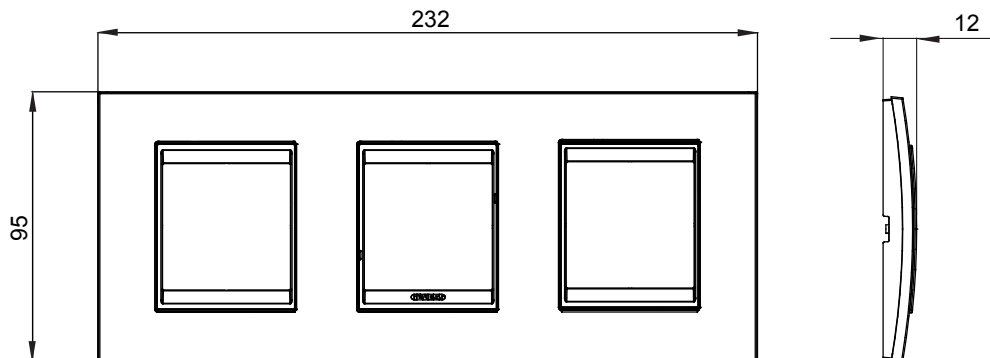

DIMENSIONAL

TECHNICAL SYMBOLOGY

STANDARDS/APPROVALS